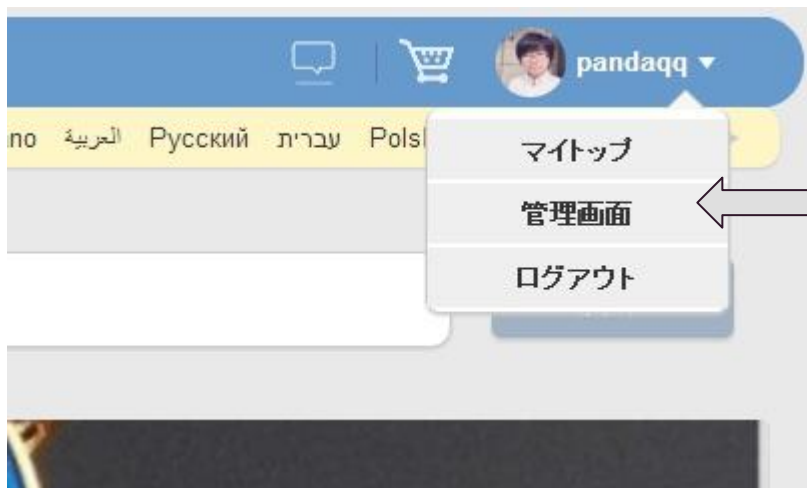

管理界面 - 订单管理 & 销售额管理

可以从这里进入管理界面